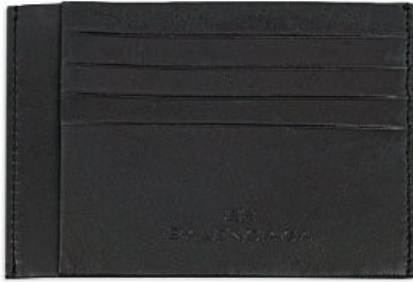

BALENCIAGA

206 DESIGNERS

BALENCIAGA

D-206

- Reloj hombre acabado gold rose
- Relógio de homem acabamento gold rose

Resistencia al agua 30 ATM

D-208

- Reloj GMT caja acero inoxidable
- Relógio GMT caixa de aço inoxidável

Resistencia al agua 10 ATM

Resistencia al agua 10 ATM

D-301

- Portatarjetas piel Balenciaga
- Carteira porta cartões de visita pele Balenciaga

11,5x8,5 1/1 E,T

D-211

- Portatarjetas piel Balenciaga
- Carteira porta cartões de visita pele Balenciaga